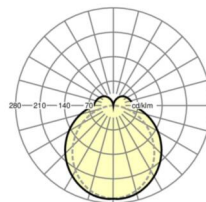

электротехника

Балласт	Электронный драйвер (1 штука)
Мощность системы	42W
сетевое напряжение	230V/50Hz
класс энергосбережения/Источник света	C

Оптика

Оснастка	LED, цветопередача/оттенок света CRI ≥ 80 / 3000K
Допуск для координаты цветности (MacAdam)	3SDCM
Фотобиологическая безопасность (светильник)	RG1
Номинальный световой поток	6531lm
Срок службы LED	50000h L80/B10 (Tq 35°C)
светоотдача светильников	157lm/W
Угол излучения	130° (C0) / 110° (C90)
UGR поп./вдоль	24.9 / 23.4

Механика

цвет корпуса	белый стандартный для электротехники RAL 9016
размеры (LxWxH/DxH)	1531mm x 63mm x 54mm
вес (нетто)	2kg
Вид монтажа	сборка трековых систем, световая структура

DEEP-LINK

<https://www.regiolux.de/ru/article/19130004080>

Ссылка	LED 7500lm 830
ηLB	100 %
Φ ↓/↑	84 % / 16 %
UGR поп./вдоль	24.9 / 23.4

размеры

L	1531 mm	Длина
B	63 mm	Ширина
H	54 mm	Высота